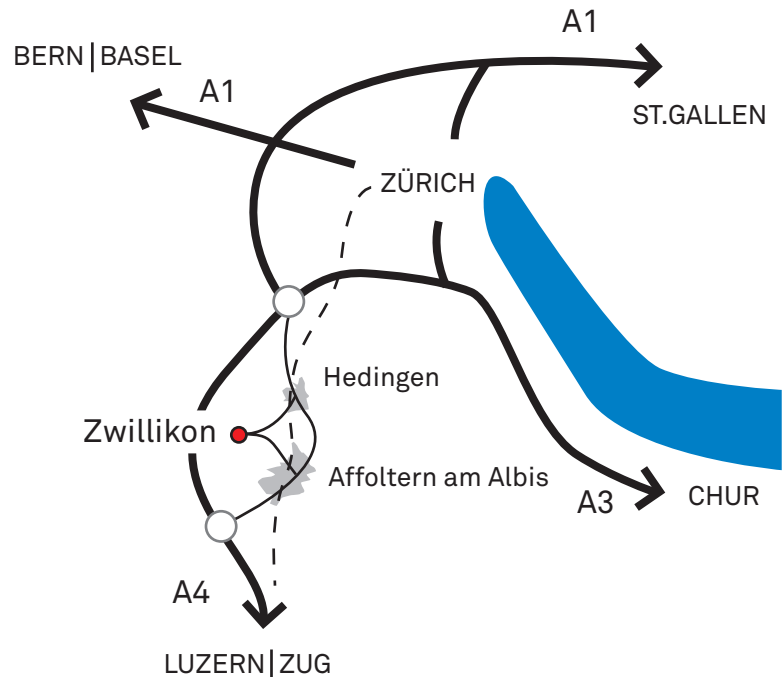

Übersicht

Bahn

Melden Sie uns bitte im voraus Ihre Ankunftszeit. Wir holen Sie gerne am entsprechenden Bahnhof ab.

AB ZÜRICH HB

- S9 oder S15 Richtung Zug / Affoltern a.A.
- In Hedingen aussteigen

AB ZUG

- S9 Richtung Zürich HB
- In Affoltern a.A. aussteigen

Auto

Detailplan des Fabrik Areals

BERN | CHUR | ST. GALLEN | ZÜRICH

- A1 / A3 Richtung Zürich-Luzern
- A4 Richtung Luzern
- Ausfahrt Wettswil, Richtung Hedingen
- In Hedingen rechts Richtung Ottenbach, Muri
- In Zwillikon, erste Abzweigung gerade aus
- bei Fabrik am Weiher links abbiegen
- Parkplatz gemäss Detailplan

LUZERN | ZUG

- A4 Richtung Zürich
- Ausfahrt Affoltern a.A., Richtung Affoltern a.A.
- In Affoltern a.A. Richtung Bahnhof
- 500 m nach Bahnhof links Richtung Zwillikon
- In Zwillikon, erste Abzweigung links
- bei Fabrik am Weiher links abbiegen
- Parkplatz gemäss Detailplan